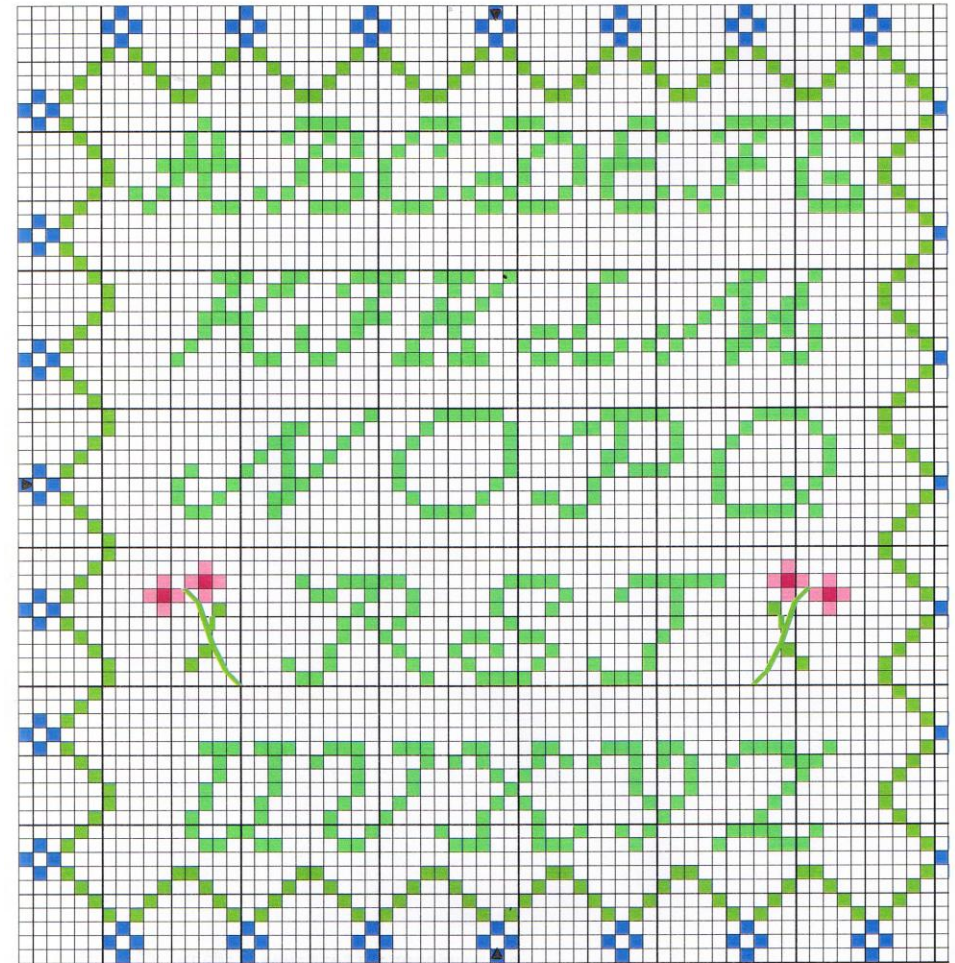

# Abcdaire Printanier

Modèle offert par L'Atelier de Sophie

ABCdaire Printemps

Dessiné par Créations NRG pour L'Atelier de Sophie

Copyright © <http://www.atelierdesophie.eu>

ABCdaire Printemps

	Rose pivoine	DMC		
	Vert dégradé	3716		Verveine rose
	Weeks Dye Works Blue Bonnet	92		Vert pomme
		2339		

Points arrière  
Vert pomme

906

Trame 69 x 69